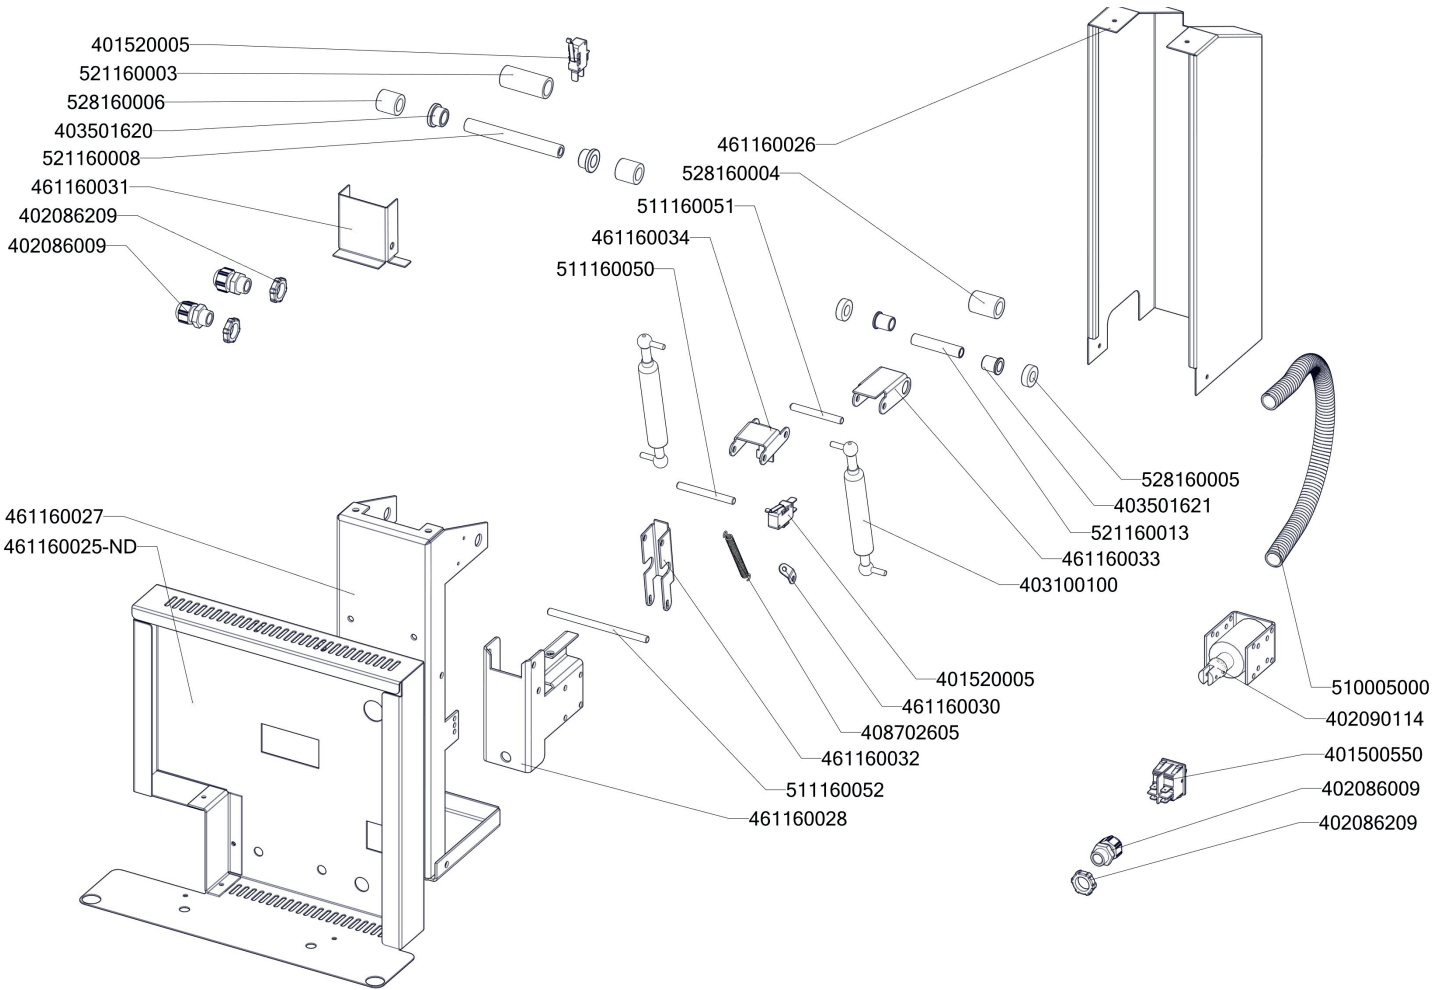

KDA 33 ED
2017_04

KDA 33 ED - ND A
2017_04

KDA 33 ED - ND B
2017_04

KDA 33 ED - ND C
2017_04

Exploded view

TABLE A: LABELS

MODEL	CODE	NOTE
VT	402594273	
TO - 940	402594234	Switch
TO - 940	402594235	Timer
TO - 960	402594234	Switch
TO - 960	402594235	Timer
TO - 920	402594233	Switch
TO - 920	402594235	Timer
TO - 930	402594233	Switch
TO - 930	402594235	Timer
VEC	402594241	
PM - LTF	402594244	
KD	402594243	
FP - 36	402594237	
FP - 66		
FP - 37		
FP - 67		
FT	402594247	
PD		
PM		
PS		
FP - 38		
FP - 68		
FE	402594272	
BM	402594236	
BMV		
HD		
WE		
WEV		
OTS		
UH		
BM-D	402594271	
SE		
CW		
GV		