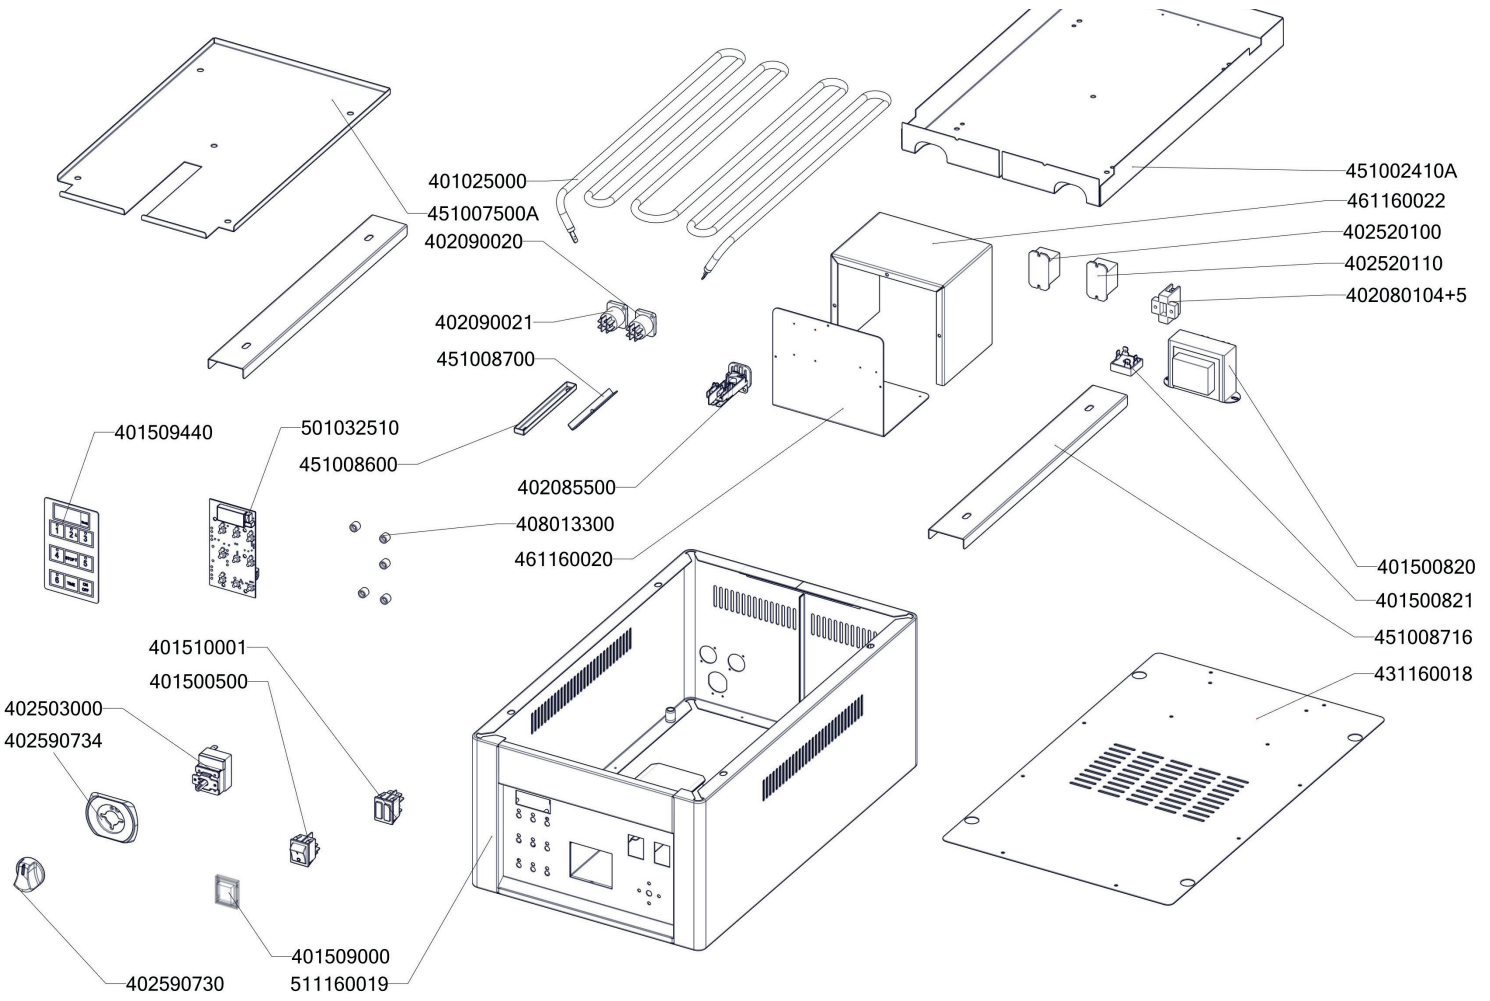

KDA 33 ED
2017_04

KDA 33 ED - ND A
2017_04

KDA 33 ED - ND B
2017_04

KDA 33 ED - ND C
2017_04

Exploded view

TABLE A: LABELS

MODEL	CODE	NOTE
VT	402594273	
TO - 940	402594234	Switch
TO - 940	402594235	Timer
TO - 960	402594234	Switch
TO - 960	402594235	Timer
TO - 920	402594233	Switch
TO - 920	402594235	Timer
TO - 930	402594233	Switch
TO - 930	402594235	Timer
VEC	402594241	
PM - LTF	402594244	
KD	402594243	
FP - 36	402594237	
FP - 66		
FP - 37		
FP - 67		
FT	402594247	
PD		
PM		
PS		
FP - 38		
FP - 68		
FE	402594272	
BM	402594236	
BMV		
HD		
WE		
WEV		
OTS		
UH		
BM-D	402594271	
SE		
CW		
GV		