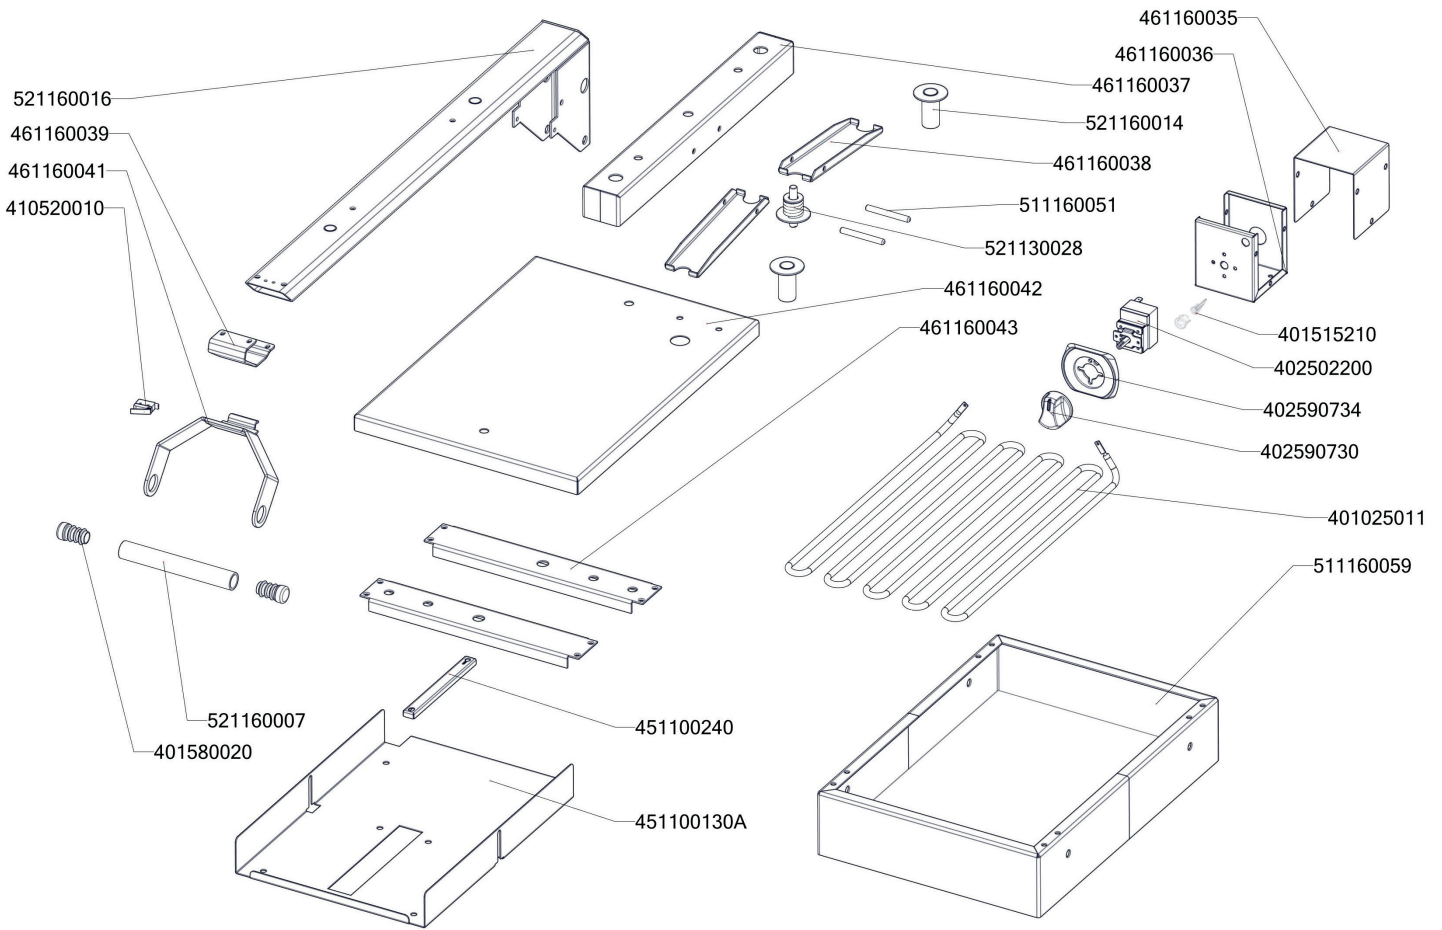

KDA 33 ED
2017_04

KDA 33 ED - ND A
2017_04

KDA 33 ED - ND B
2017_04

KDA 33 ED - ND C
2017_04

Exploded view

TABLE A: LABELS

MODEL	CODE	NOTE
VT	402594273	
TO - 940	402594234	Switch
TO - 940	402594235	Timer
TO - 960	402594234	Switch
TO - 960	402594235	Timer
TO - 920	402594233	Switch
TO - 920	402594235	Timer
TO - 930	402594233	Switch
TO - 930	402594235	Timer
VEC	402594241	
PM - LTF	402594244	
KD	402594243	
FP - 36	402594237	
FP - 66		
FP - 37		
FP - 67		
FT	402594247	
PD		
PM		
PS		
FP - 38		
FP - 68		
FE	402594272	
BM	402594236	
BMV		
HD		
WE		
WEV		
OTS		
UH		
BM-D	402594271	
SE		
CW		
GV		