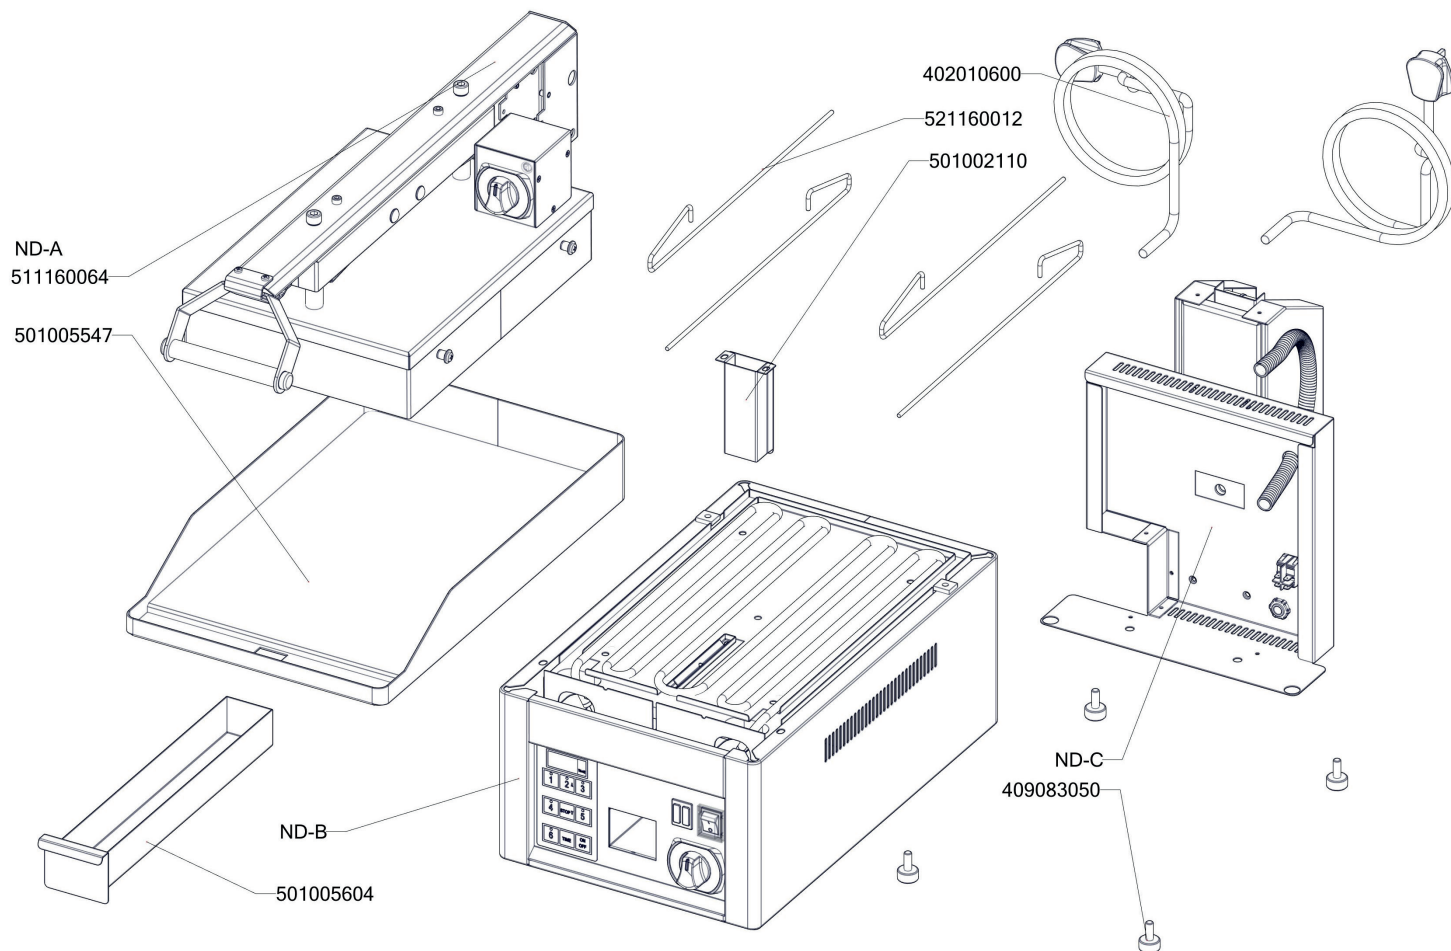

KDA 33 ED
2017_04

KDA 33 ED - ND A
2017_04

KDA 33 ED - ND B
2017_04

KDA 33 ED - ND C
2017_04

Exploded view

TABLE A: LABELS

MODEL	CODE	NOTE
VT	402594273	
TO - 940	402594234	Switch
TO - 940	402594235	Timer
TO - 960	402594234	Switch
TO - 960	402594235	Timer
TO - 920	402594233	Switch
TO - 920	402594235	Timer
TO - 930	402594233	Switch
TO - 930	402594235	Timer
VEC	402594241	
PM - LTF	402594244	
KD	402594243	
FP - 36	402594237	
FP - 66		
FP - 37		
FP - 67		
FT	402594247	
PD		
PM		
PS		
FP - 38		
FP - 68		
FE	402594272	
BM	402594236	
BMV		
HD		
WE		
WEV		
OTS		
UH		
BM-D	402594271	
SE		
CW		
GV		